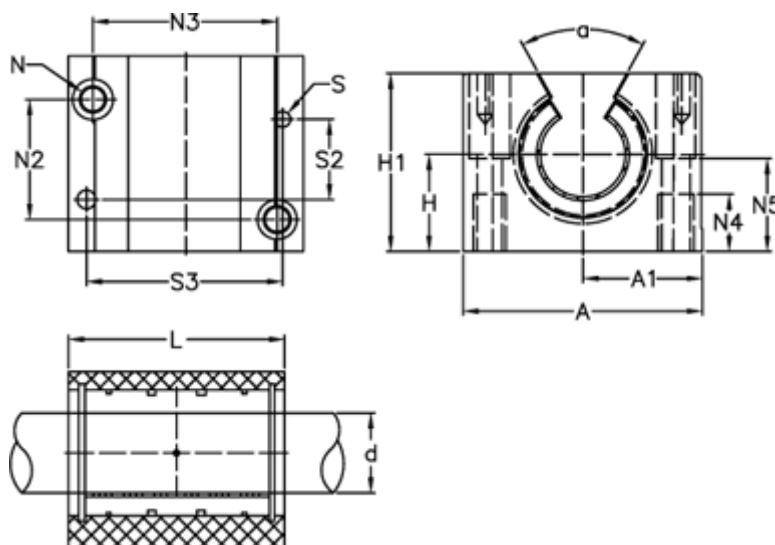

Varenummer: 5031025
 Beskrivelse: Lejeblok PMN 25
 monteret med glidebøsning

Mål

A = 78	N3 = 60.15
a = 60 grader	N4 = 22
A1 = 39.0	N5 = 29.0
H = 30	S = 6
H1 = 51	S2 = 20
L = 67	S3 = 64
N = M10 x 1,5	Statisk belastning (kg) = 3046
N2 = 40.15	Vægt (kg) = 0.536